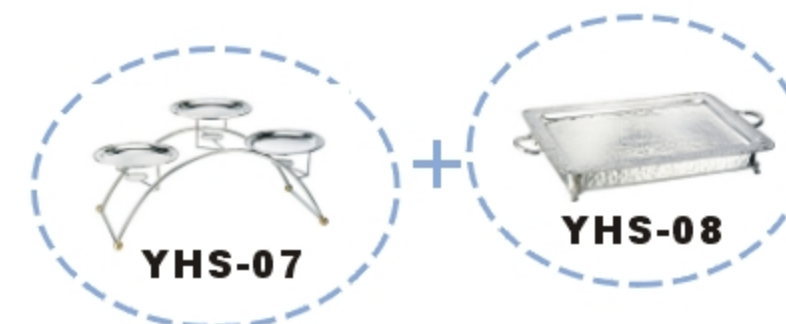

**Model:** YHP-031(480x255m)

**Model:** YHP-033(715x480mm)

**Model:** YHP-041(480x450m)

**Model:** YHP-045(1165x480mm)

**Model:** YHP-051(355x153x95Hmm)

**Model:** YHP-055(D495x95Hmm)

## YUMMY

**Model:** YHS-01  
Size:10" ,12" ,14" ,16" ,20" ,22" ,24"

**Model:** YHS-02S(200x200x150Hmm)  
YHS-02L(300x300x150Hmm)

**Model:** YHS-03  
Size:D480x202Hmm

**Model:** YHS-02S(490x330x280Hmm)  
YHS-02L(570x330x280Hmm)

### YUMMY Hammer buffect

**Model:** YHS-07 stand (810x390x445Hmm)  
YHS-08 square plate (490x390x90Hmm)

**Model:** YHS-05-1 260x260x260Hmm  
YHS-05-2 230x230x230Hmm  
YHS-05-3 200x200x200Hmm  
YHS-05-4 170x170x170Hmm  
YHS-05-5 140x140x140Hmm  
YHS-05-6 110x110x110Hmm