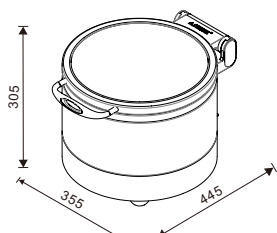

W20-2802T + W07-2803B