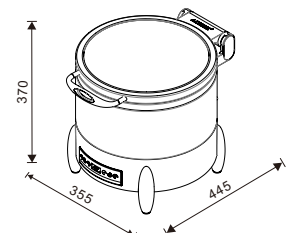

W20-1102T + W07-1105B

W20-2302T + W07-2303B

W20-2302T + W07-2304B

W20-2302T + W07-2305B

W20-3602T
Round 36cm
6.8L food pan

W20-3602T+W07-3601B

W20-3602T+W07-3602B

W20-2802T
Soup Station
10L bain marie