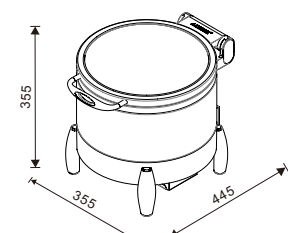

W20-2802T + W07-2805B