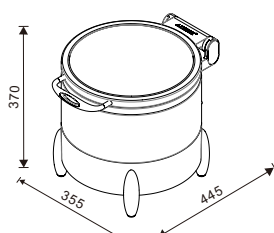

W20-2802T + W07-2804B