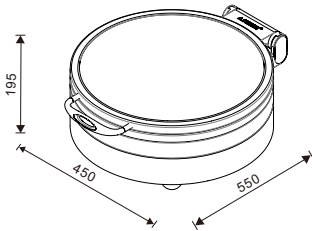

W20-3602T+W07-3603B