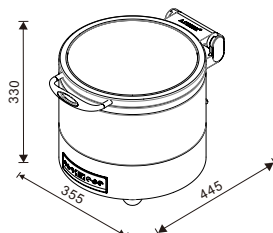

W20-1102T + W07-1105B

W20-2302T + W07-2303B

W20-2302T + W07-2304B

W20-2302T + W07-2305B

W20-3602T
Round 36cm
6.8L food pan

W20-3602T+W07-3601B

W20-3602T+W07-3602B

W20-2802T
Soup Station
10L bain marie