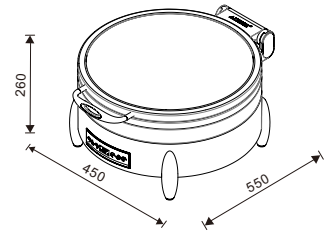

W20-1102T + W07-1105B

W20-2302T + W07-2303B

W20-2302T + W07-2304B

W20-2302T + W07-2305B

W20-3602T
Round 36cm
6.8L food pan

W20-3602T+W07-3601B

W20-3602T+W07-3602B

W20-2802T
Soup Station
10L bain marie