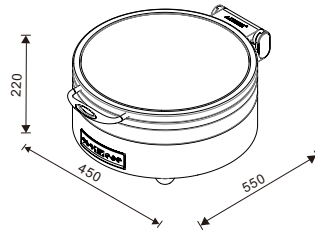

W20-1102T + W07-1105B

W20-2302T + W07-2303B

W20-2302T + W07-2304B

W20-2302T + W07-2305B

W20-3602T
Round 36cm
6.8L food pan

W20-3602T+W07-3601B

W20-3602T+W07-3602B

W20-2802T
Soup Station
10L bain marie