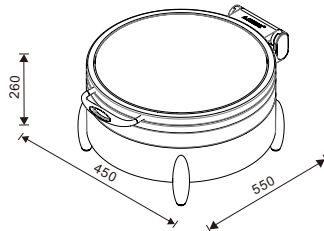

W20-3602T+W07-3604B